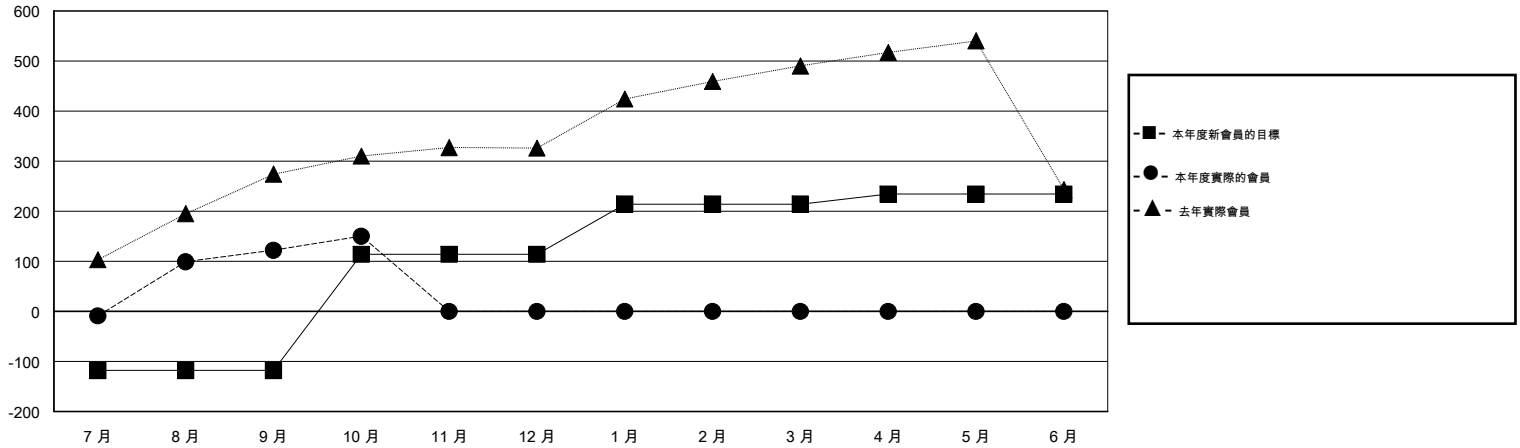

MONTHLY MEMBERSHIP PROGRESS REPORT

District 300C3

Results as of: 10/31/2015

GMT: PEI-JEN CHEN

地點 REP OF CHINA

GMT憲章區 5

分會				
成果 2015-2016				
季	新分會目標	新會	會員流失的分會	淨增/減
7月/8月/9月	1	0	1	-1
10月/11月/12月	1	0	0	0
1月/2月/3月	0	0	0	0
4月/5月/6月	0	0	0	0

位會員@每位須繳				
成果 2015-2016				
季	新會員目標	增加的授證/新會員	退會人數	淨增/減
7月/8月/9月	-118	302	180	122
10月/11月/12月	232	39	11	28
1月/2月/3月	100	0	0	0
4月/5月/6月	20	0	0	0

目標與實際新會累積

目標和實際會員累積

已取消的分會: 1	56 CLUBS OF 84 增添1位或以上的新會員	性別分佈
		男 2,913 (77.43%)
		女 849 (22.57%)
放棄的會員	點擊這裡取得健康評估資料	家庭單位會員 0
過世 2		戶長 0
分會已取消 0		非戶長 0
其他 189		
總計 191		