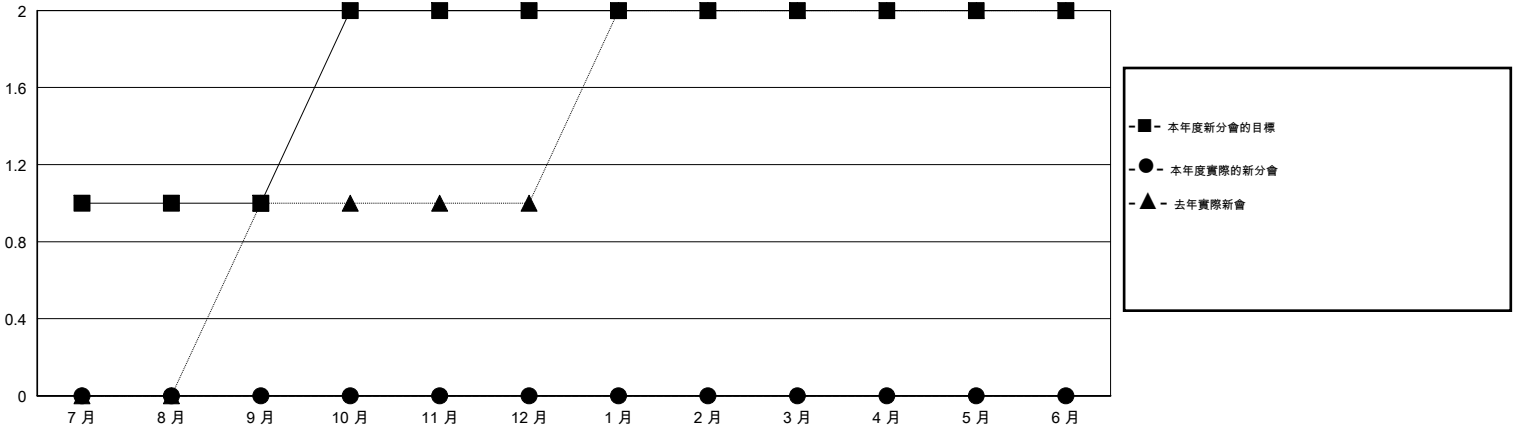

MONTHLY MEMBERSHIP PROGRESS REPORT

District 300C3

Results as of: 10/31/2015

GMT: PEI-JEN CHEN

地點 REP OF CHINA

GMT憲章區 5

分會				
成果 2015-2016				
季	新分會目標	新會	會員流失的分會	淨增/減
7月/8月/9月	1	0	1	-1
10月/11月/12月	1	0	0	0
1月/2月/3月	0	0	0	0
4月/5月/6月	0	0	0	0

位會員@每位須繳				
成果 2015-2016				
季	新會員目標	增加的授證/新會員	退會人數	淨增/減
7月/8月/9月	-118	302	180	122
10月/11月/12月	232	39	11	28
1月/2月/3月	100	0	0	0
4月/5月/6月	20	0	0	0

目標與實際新會累積